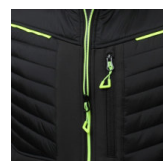

BoSafety jopič ROXY

Izvedba: delovna oblačila

Znamke: BoSafety

Material: Softshell

Lastnosti materiala: zračen ,
vodoodbojen , vetroodbojen

OPIS IZDELKA za BoSafety jopič ROXY

Jopič • mehak, lahek in zračen softshell material ščiti pred vetrom in dežjem • prešiti vložki na prsih in hrbtu zagotavljajo dodatno toploto • lahka flis podloga • dva velika stranska žepa in en prsni žep z zadrgo • dva notranja žepa • idealen kot vmesna plast in za prehodno vreme

MATERIAL:

94 % Poliester, 6 % Elastan, 290 g/m²

| | ŠT. IZD. | BARVA | VELIKOST |
|-----------------------------------------------------------------------------------|-----------|-----------------|----------|
|  | BS-082XS | temno siva/črna | XS |
| | BS-082S | temno siva/črna | S |
| | BS-082M | temno siva/črna | M |
| | BS-082L | temno siva/črna | L |
| | BS-082XL | temno siva/črna | XL |
| | BS-082XXL | temno siva/črna | XXL |
| | BS-0823XL | temno siva/črna | 3XL |
| | BS-0824XL | temno siva/črna | 4XL |