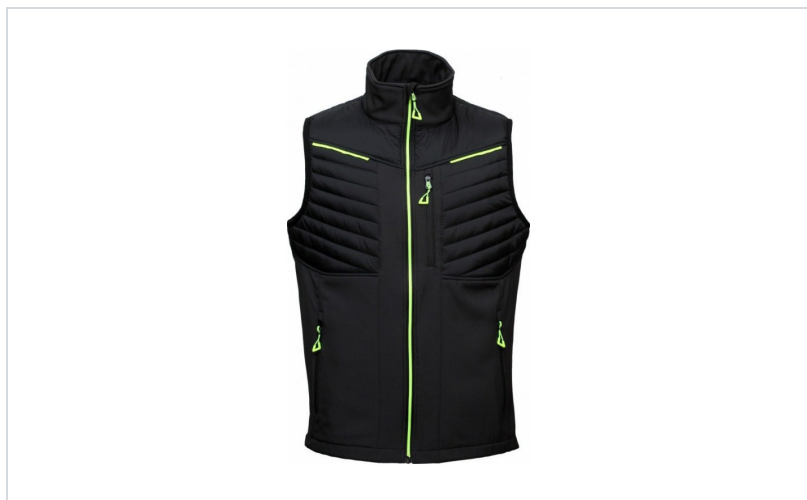

BoSafety jopič ROXY

Izvedba: delovna oblačila

Znamke: BoSafety

Material: Softshell

Lastnosti materiala: zračen ,
vodoodbojen , vetroodbojen

OPIS IZDELKA za BoSafety jopič ROXY

Jopič • mehak, lahek in zračen softshell material ščiti pred vetrom in dežjem • prešiti vložki na prsih in hrbtu zagotavljajo dodatno toploto • lahka flis podloga • dva velika stranska žepa in en prsni žep z zadrgo • dva notranja žepa • idealen kot vmesna plast in za prehodno vreme

MATERIAL:

94 % Poliester, 6 % Elastan, 290 g/m²

| | ŠT. IZD. | BARVA | VELIKOST |
|-----------------------------------------------------------------------------------|-----------|-----------------|----------|
|  | BS-082XS | temno siva/črna | XS |
| | BS-082S | temno siva/črna | S |
| | BS-082M | temno siva/črna | M |
| | BS-082L | temno siva/črna | L |
| | BS-082XL | temno siva/črna | XL |
| | BS-082XXL | temno siva/črna | XXL |
| | BS-0823XL | temno siva/črna | 3XL |
| | BS-0824XL | temno siva/črna | 4XL |