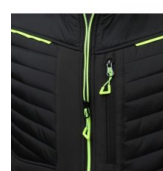

## BoSafety jopič ROXY

**Izvedba:** delovna oblačila

**Znamke:** BoSafety

**Material:** Softshell

**Lastnosti materiala:** zračen ,  
vodoodbojen , vetroodbojen

## OPIS IZDELKA za BoSafety jopič ROXY

Jopič • mehak, lahek in zračen softshell material ščiti pred vetrom in dežjem • prešiti vložki na prsih in hrbtu zagotavljajo dodatno toploto • lahka flis podloga • dva velika stranska žepa in en prsni žep z zadrگو • dva notranja žepa • idealen kot vmesna plast in za prehodno vreme