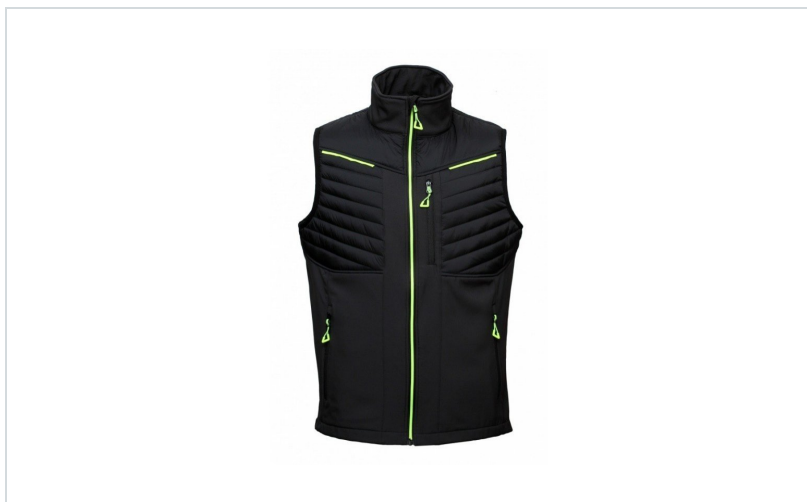

## BoSafety jopič ROXY

**Izvedba:** delovna oblačila

**Znamke:** BoSafety

**Material:** Softshell

**Lastnosti materiala:** zračen ,  
vodoodbojen , vetroodbojen

## OPIS IZDELKA za BoSafety jopič ROXY

Jopič • mehak, lahek in zračen softshell material ščiti pred vetrom in dežjem • prešiti vložki na prsih in hrbtu zagotavljajo dodatno toploto • lahka flis podloga • dva velika stranska žepa in en prsni žep z zadrگو • dva notranja žepa • idealen kot vmesna plast in za prehodno vreme

**MATERIAL:**

94 % Poliester, 6 % Elastan, 290 g/m<sup>2</sup>

	ŠT. IZD.	BARVA	VELIKOST
	BS-082XS	temno siva/črna	XS
	BS-082S	temno siva/črna	S
	BS-082M	temno siva/črna	M
	BS-082L	temno siva/črna	L
	BS-082XL	temno siva/črna	XL
	BS-082XXL	temno siva/črna	XXL
	BS-0823XL	temno siva/črna	3XL
	BS-0824XL	temno siva/črna	4XL