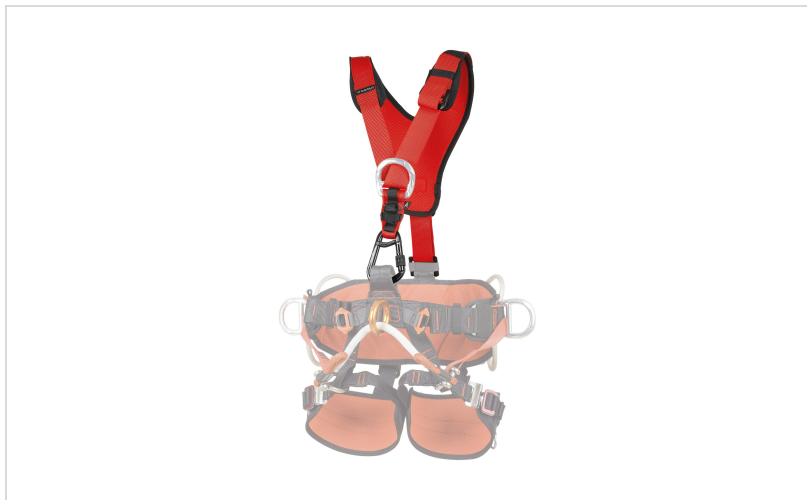

C.A.M.P. Prsni pas GT CHEST

Znamke: C.A.M.P.
Predpis: EN 361

OPIS IZDELKA za C.A.M.P. Prsni pas GT CHEST

Prsni pas z dvema pritrdilnima točkama: 1 na prsih, 1 na hrbtu.
Blazinjenje je zasnovano tako, da nudi optimalno udobje, predvsem pri vratu.

Dvojna nastavitev višine (spredaj in zadaj) • patentiran povezovalni element HMS Belay lock za pripenjanje na spodnji del, z vijačenjem, ki se lahko odgne • trak za prsno objemko • aluminijasti pritrdilni obroči • do 150 kg • NFC sledilni čip za digitalno identifikacijo

TEŽA: 550 g

VELIKOSTI: S-L, L-XXL

PREDPIS: EN 361

S kombinirancijo varnostnega pasu GT Sit in varnostnega pasu GT Chest dobite popoln varnostni pas.

| | ŠT. IZD. | VELIKOST |
|--|----------|----------|
| | TH-2149 | S/L |
| | TH-2145 | L/XXL |

PREDPISI za C.A.M.P. Prsni pas GT CHEST

EN
361

EN 361 | Višinska varovalna oprema - varovalni pasovi

V standardu EN 361 so določene zahteve, preizkusne metode, oznake, informacije proizvajalca in embalaža za varovalne pasove. Varovalni pas je sestavljen iz trakov, okov, zaponk in drugih sestavnih delov tako, da človeku podpirajo celotno telo in ga držijo med padcem.