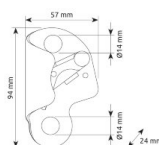

## C.A.M.P. Solo 2 objemka za vrvi

Znamke: C.A.M.P.

Material: Aluminium , Stahl

Predpis: EN 12841

## OPIS IZDELKA za C.A.M.P. Solo 2 objemka za vrvi

Najkompaktnjša zobata vrva objemka podjetja C.A.M.P. • idealno za vzpone po vrvi in uporabo škripca • pritisni gumb z zanko škripca za boljši oprijem • optimizirane odmične gredi za spust z izmeničnim sproščanjem • geometrija naprave je bila preizkušena za uporabo na prečnih odsekih.

Certificirano po standardu EN 12841/B za polstatične vrvi od 10,5 do 12,2 mm in po standardu EN 567 za vrvi od 8 do 13 mm.

	ŠT. IZD.
	TH-2219