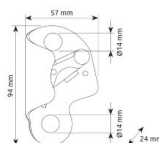

C.A.M.P. Solo 2 objemka za vrvi

Znamke: C.A.M.P.
Material: Aluminium , Stahl
Predpis: EN 12841

OPIS IZDELKA za C.A.M.P. Solo 2 objemka za vrvi

Najkompaktnejša zobata vrвна objemka podjetja C.A.M.P. • idealno za vzpone po vrvi in uporabo škripca • pritisni gumb z zanko škripca za boljši oprijem • optimizirane odmične gredi za spust z izmeničnim sproščanjem • geometrija naprave je bila preizkušena za uporabo na prečnih odsekih.

Certificirano po standardu EN 12841/B za polstatične vrvi od 10,5 do 12,2 mm in po standardu EN 567 za vrvi od 8 do 13 mm.

	ŠT. IZD.
	TH-2219

PREDPISI za C.A.M.P. Solo 2 objemka za vrvi

EN 12841

EN 12841 | Osebna varovalna oprema za delo na višini - sistemi za delo z vrvmi

V predpisu EN 12841 so zajete varnostno tehnične zahteve in preizkusni postopki ter oznake in podatki proizvajalca za vrvne sisteme. Naprave za nastavitev vrvi so sestavni del držalnih sistemov in v nameščenem stanju na vodilu omogočajo uporabniku, da spreminja svoj položaj vzdolž tega vodila.