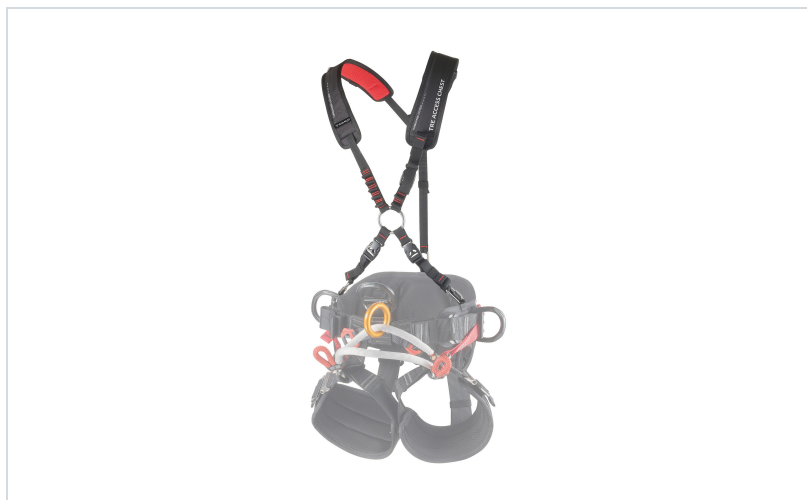

C.A.M.P. TREE ACCESS SRT prsni pas

Področje uporabe: Nega dreves
Znamke: C.A.M.P.

OPIS IZDELKA za C.A.M.P. TREE ACCESS SRT prsni pas

PRSNI PAS ZA UPORABO PRI NEGI DREVES ZA MAKSIMALNO UDOBJE PRI DELU S TEHNOLOGIJO SRT. LAHKO SE KOMBINIRA S PASOM TREE ACCESS ST. ZARADI ŠTEVILNIH FUNKCIJ JE TREE ACCESS SRT CHEST EDEN NAJBOLJ VSESTRANSKIH IN INOVATIVNIH PRSNIH PASOV VSEH ČASOV.

Številna ušesca za sekundarne povezave • funkcija podpore za držalni pas pri transportu večjih tovorov, kot je motorna žaga • enostavno obuvanje zahvaljujoč oblažinjenju z različno obarvanimi levimi in desnimi trakovi • možna namestitvev Turboknee sistema

VELIKOST: univerzalna velikost 55-85 cm

TEŽA: 265 g

OPOZORILO: TREE ACCESS SRT CHEST PRSNI PAS JE ZA PODPORO PRI VZPONU. NIKOLI SE NE SME UPORABLJATI ZA IZVAJANJE VARNOSTNIH FUNKCIJ.

	ŠT. IZD.
	TH-3067