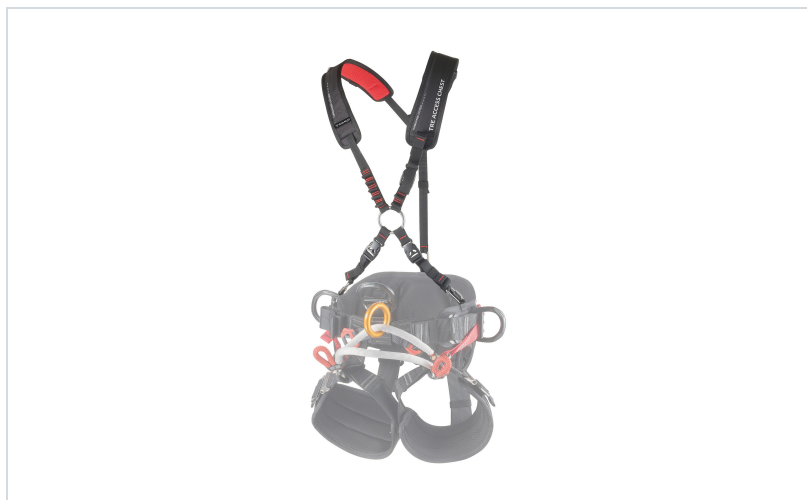

## C.A.M.P. TREE ACCESS SRT prsni pas

Področje uporabe: Nega dreves  
Znamke: C.A.M.P.

## OPIS IZDELKA za C.A.M.P. TREE ACCESS SRT prsni pas

**PRSNİ PAS ZA UPORABO PRI NEGI DREVES ZA MAKSIMALNO UDOBJE PRI DELU S TEHNOLOGIJO SRT. LAHKO SE KOMBINIRA S PASOM TREE ACCESS ST. ZARADI ŠTEVILNIH FUNKCIJ JE TREE ACCESS SRT CHEST EDEN NAJBOLJ VSESTRANSKIH IN INOVATIVNIH PRSNIH PASOV VSEH ČASOV.**

Številna ušesca za sekundarne povezave • funkcija podpore za držalni pas pri transportu večjih tovorov, kot je motorna žaga • enostavno obuvanje zahvaljujoč oblažinjenju z različno obarvanimi levimi in desnimi trakovi • možna namestitvev Turboknee sistema

**VELIKOST:** univerzalna velikost 55-85 cm

**TEŽA:** 265 g

**OPOZORILO:** TREE ACCESS SRT CHEST PRSNI PAS JE ZA PODPORO PRI VZPONU. NIKOLI SE NE SME UPORABLJATI ZA IZVAJANJE VARNOSTNIH FUNKCIJ.

	ŠT. IZD.
	TH-3067