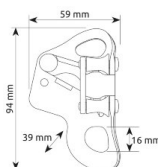

C.A.M.P. Turbochest prsni vzpenjač

Področje uporabe: Nega dreves

Znamke: C.A.M.P.

Predpis: EN 12841

OPIS IZDELKA za C.A.M.P. Turbochest prsni vzpenjač

Lahek in kompakten revolucionaren prsni vzpenjač, ki vključuje sistem škripcev za neprimerljivo učinkovitost med vzponom in manjšo obrabo vrvi in samega vzpenjača

Certificirano po standardu EN 12841/B za polstatične vrvi od 10,5 do 12,2 mm in po standardu EN 567 za vrvi od 8 do 13 mm.

TEŽA: 108 g

	ŠT. IZD.
	TH-2212

PREDPISI za C.A.M.P. Turbochest prsni vzpenjač

EN 12841**EN 12841 | Osebna varovalna oprema za delo na višini - sistemi za delo z vrvmi**

V predpisu EN 12841 so zajete varnostno tehnične zahteve in preizkusni postopki ter oznake in podatki proizvajalca za vrvne sisteme. Naprave za nastavitev vrvi so sestavni del držalnih sistemov in v nameščenem stanju na vodilu omogočajo uporabniku, da spreminja svoj položaj vzdolž tega vodila.