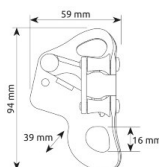

C.A.M.P. Turbochest prsni vzpenjač

Področje uporabe: Nega dreves

Znamke: C.A.M.P.

Predpis: EN 12841

OPIS IZDELKA za C.A.M.P. Turbochest prsni vzpenjač

Lahek in kompakten revolucionaren prsni vzpenjač, ki vključuje sistem škripcev za neprimerljivo učinkovitost med vzponom in manjšo obrabo vrvi in samega vzpenjača

Certificirano po standardu EN 12841/B za polstatične vrvi od 10,5 do 12,2 mm in po standardu EN 567 za vrvi od 8 do 13 mm.

TEŽA: 108 g

	ŠT. IZD.
	TH-2212

PREDPISI za C.A.M.P. Turbochest prsni vzpenjač

EN 12841**EN 12841 | Osebna varovalna oprema za delo na višini - sistemi za delo z vrvmi**

V predpisu EN 12841 so zajete varnostno tehnične zahteve in preizkusni postopki ter oznake in podatki proizvajalca za vrvne sisteme. Naprave za nastavitev vrvi so sestavni del držalnih sistemov in v nameščenem stanju na vodilu omogočajo uporabniku, da spreminja svoj položaj vzdolž tega vodila.