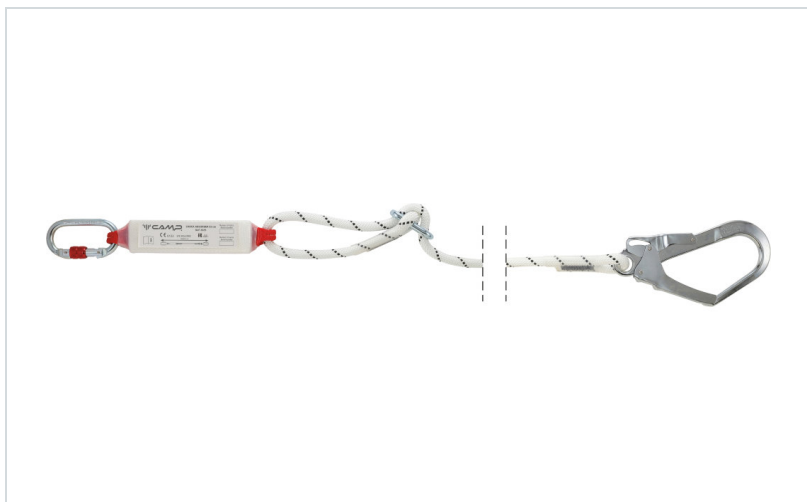

C.A.M.P. varovalna vrv z blažilcem padca, 145-200

Področje uporabe: Gradnja in streha

Znamke: C.A.M.P.

Predpis: EN 355

OPIS IZDELKA za C.A.M.P. varovalna vrv z blažilcem padca, 145-200 cm

Statična vrv, 12mm • nastavljiva dolžina 145 - 200 cm • blažilec padca do 2 m • 1 x navojni karabin 981, 1 x enoročni karabin 2017

TEŽA: 1125 g

PREDPIS: EN 355

	ŠT. IZD.
	TH-2042

PREDPISI za C.A.M.P. varovalna vrv z blažilcem padca, 145-200 cm

EN
355

EN 355 | Višinska varovalna oprema - blažilci padca

V standardu EN 355 so določene zahteve, preizkusne metode, oznake, informacije proizvajalca in emblaža za blažilce padca. Blažilci padca v skladu s standardom EN 355 pretvorijo nastalo kinetično energijo med padcem in so kot posamezen del ali sestavni del integrirani v povezovalni element ali vodilo, oziroma se uporabljajo v kombinaciji z le-tem.