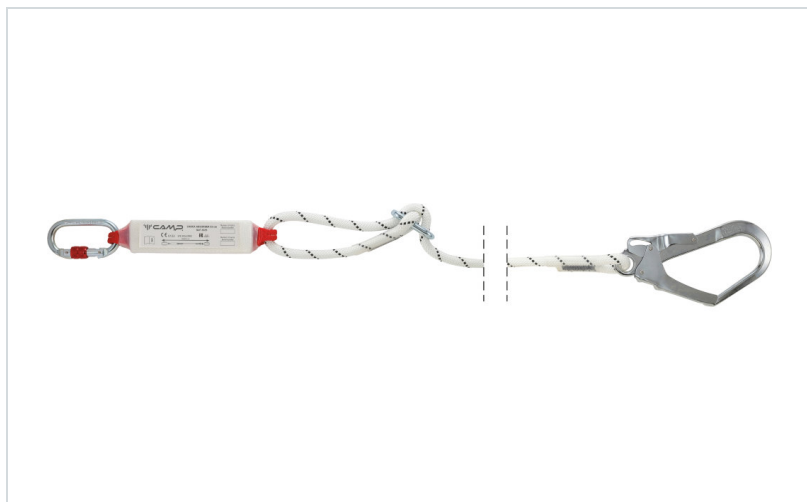

C.A.M.P. varovalna vrv z blažilcem padca, 145-200

Področje uporabe: Gradnja in streha

Znamke: C.A.M.P.

Predpis: EN 355

OPIS IZDELKA za C.A.M.P. varovalna vrv z blažilcem padca, 145-200 cm

Statična vrv, 12mm • nastavljiva dolžina 145 - 200 cm • blažilec padca do 2 m • 1 x navojni karabin 981, 1 x enoročni karabin 2017

TEŽA: 1125 g

PREDPIS: EN 355

	ŠT. IZD.
	TH-2042

PREDPISI za C.A.M.P. varovalna vrv z blažilcem padca, 145-200 cm

EN
355

EN 355 | Višinska varovalna oprema - blažilci padca

V standardu EN 355 so določene zahteve, preizkusne metode, oznake, informacije proizvajalca in emblaža za blažilce padca. Blažilci padca v skladu s standardom EN 355 pretvorijo nastalo kinetično energijo med padcem in so kot posamezen del ali sestavni del integrirani v povezovalni element ali vodilo, oziroma se uporabljajo v kombinaciji z le-tem.