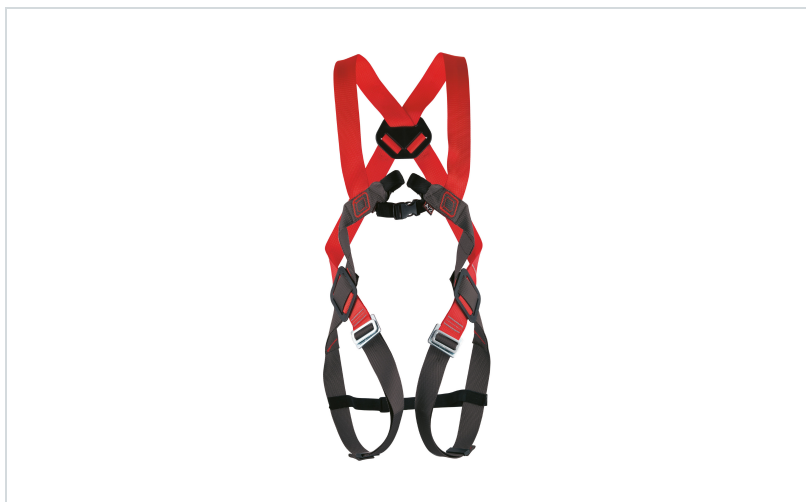

C.A.M.P. varovalni pas BASIC DUO

Višinska varovalna oprema:
varovalni pasovi

Področje uporabe:
Vstop v zaprt prostor (CSE),
Gradnja in streha,
Delovne dvizžne ploščadi

Znamke: C.A.M.P.

Predpis: EN 361

OPIS IZDELKA za C.A.M.P. varovalni pas BASIC DUO

Dvodelni varovalni pas • 2 povezovalna obroča (A/2-spredaj, A-zadaj) • enostavna prilagoditev velikosti s hitrim odpiranjem • kakovostna tkanina • se lahko kombinira z TH-2005 pasom EASY BELT (z 2 obročema).

TEŽA: 790 g

PREDPIS

v skladu z:

EN361

	ŠT. IZD.
	TH-2019

PREDPISI za C.A.M.P. varovalni pas BASIC DUO

EN
361

EN 361 | Višinska varovalna oprema - varovalni pasovi

V standardu EN 361 so določene zahteve, preizkusne metode, oznake, informacije proizvajalca in embalaža za varovalne pasove. Varovalni pas je sestavljen iz trakov, okov, zaponk in drugih sestavnih delov tako, da človeku podpirajo celotno telo in ga držijo med padcem.