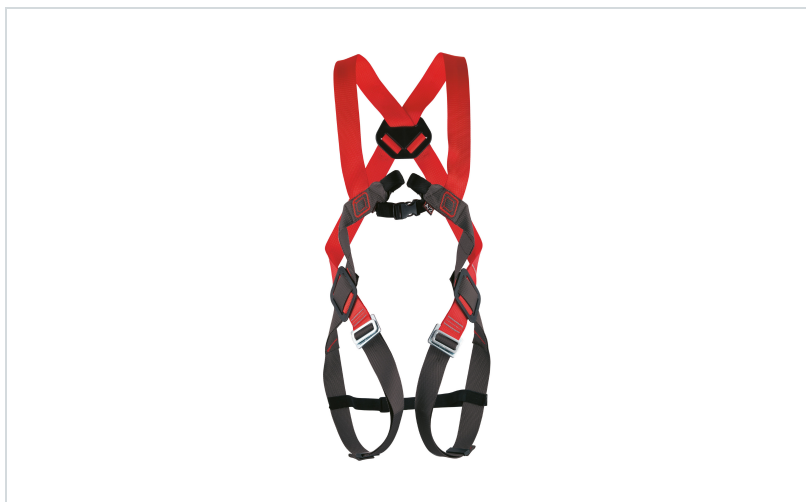

## C.A.M.P. varovalni pas BASIC DUO

**Višinska varovalna oprema:**  
varovalni pasovi

**Področje uporabe:**  
Vstop v zaprt prostor (CSE),  
Gradnja in streha,  
Delovne dvizžne ploščadi

**Znamke:** C.A.M.P.

## OPIS IZDELKA za C.A.M.P. varovalni pas BASIC DUO

Dvodelni varovalni pas • 2 povezovalna obroča (A/2-spredaj, A-zadaj) • enostavna prilagoditev velikosti s hitrim odpiranjem • kakovostna tkanina • se lahko kombinira z TH-2005 pasom EASY BELT (z 2 obročema).