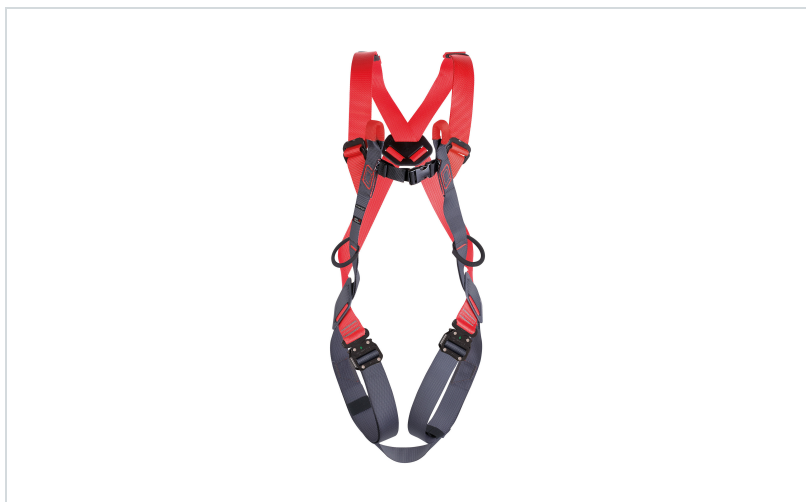

## C.A.M.P. varovalni pas Swifty Light

**Višinska varovalna oprema:**  
varovalni pasovi

**Področje uporabe:**  
Vstop v zaprt prostor (CSE),  
Gradnja in streha

**Znamke:** C.A.M.P.

**Predpis:** EN 361

## OPIS IZDELKA za C.A.M.P. varovalni pas Swifty Light

Lahek varnostni pas za preprečevanje padcev • zanke za noge s hitrim odpenjanjem za maksimalno prijaznost uporabniku • 2 ušesci za preprečevanje padcev (A/2 prsni del, A-hrbtini del) • dve zanki za opremo • uporablja se lahko skupaj z ledvenim pasom Easy Belt TH-2005 • NFC sledilni čip za digitalno identifikacijo • nastavljiva, univerzalna velikost • NFC sledilni čip za digitalno identifikacijo