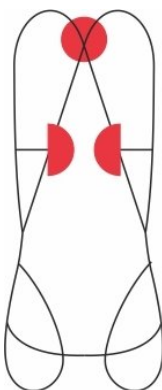

## C.A.M.P. varovalni pas Swifty Light

**Višinska varovalna oprema:**  
varovalni pasovi

**Področje uporabe:**  
Vstop v zaprt prostor (CSE),  
Gradnja in streha

**Znamke:** C.A.M.P.

**Predpis:** EN 361

## OPIS IZDELKA za C.A.M.P. varovalni pas Swifty Light

Lahek varnostni pas za preprečevanje padcev • zanke za noge s hitrim odpenjanjem za maksimalno prijaznost uporabniku • 2 ušesci za preprečevanje padcev (A/2 prsni del, A-hrbtini del) • dve zanki za opremo • uporablja se lahko skupaj z ledvenim pasom Easy Belt TH-2005 • NFC sledilni čip za digitalno identifikacijo • nastavljiva, univerzalna velikost • NFC sledilni čip za digitalno identifikacijo