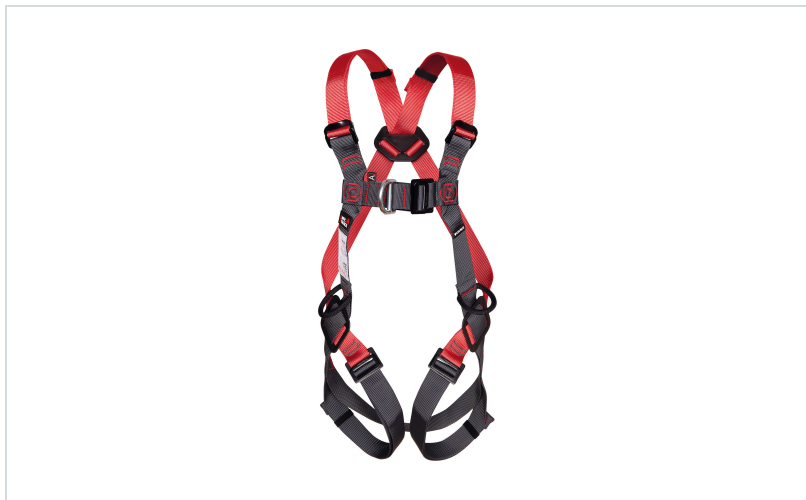

C.A.M.P. varovalni pas Vertical NEW

Višinska varovalna oprema:
varovalni pasovi

Znamke: C.A.M.P.

Material: 100 % poliester

Predpis: EN 361

OPIS IZDELKA za C.A.M.P. varovalni pas Vertical NEW

POPOLN VAROVALNI PAS ZA ZAŠČITO PRED PADCEM • 1 pritrdilna točka na sprednjem delu prsnega koša, 1 pritrdilna točka na hrbtnem delu • 2 zanki za opremo • udobno oblazinjenje • enostavno nastavljanje velikosti s hitro zaponko • visokokakovostni trakovi • združljiv s pozicionirnim pasom EASY BELT TH-2005 (na voljo ločeno) • čip NFC-TRACK

TH-2345L Standardna velikost: S-XXL (prsna: 80-130cm, noge: 45-75cm, trup: 55-85cm)

TH-23453XL Nadvelikost 3XL (prsna: 100-170cm, noge: 65-100cm, trup: 75-110cm)

PREDPISI

certificirano glede na:

EN 361

	ŠT. IZD.
	TH-2345L
	TH-23453XL

PREDPISI za C.A.M.P. varovalni pas Vertical NEW

EN
361

EN 361 | Višinska varovalna oprema - varovalni pasovi

V standardu EN 361 so določene zahteve, preizkusne metode, oznake, informacije proizvajalca in embalaža za varovalne pasove. Varovalni pas je sestavljen iz trakov, okov, zaponk in drugih sestavnih delov tako, da človeku podpirajo celotno telo in ga držijo med padcem.