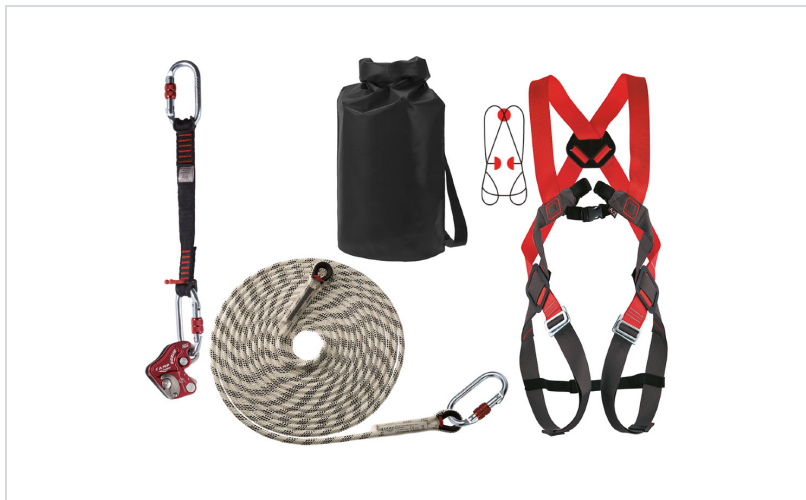

C.A.M.P. višinski varovalni komplet PRO 1

Področje uporabe: Gradnja in streha
Znamke: C.A.M.P.

OPIS IZDELKA za C.A.M.P. višinski varovalni komplet PRO 1

Komplet je sestavljen iz:

1 X C.A.M.P. VAROVALNI PAS BASIC DUO

Varovalni pas z dvema varovalnima točkama (A/2-spredaj, A-hrbet) • enostavna prilagoditev velikosti s hitrim odpiranjem • visoko kakovostni trakovi • Teža: 790 g • Predpis: EN 361

1 X C.A.M.P. VODILNA VRV IRIDIUM, 20 M

Polstatična varovalna vrv, 11mm • 2 všiti zanki na vsaki strani z oblogo • zelo odporna proti obrabi • 1 karabin • Teža: 1.630 g • Predpis: EN 1891 Typ A

1 X C.A.M.P. KARABIN D-OBLIKE, JEKLEN, Z NAVOJEM

- *tračna povezava, 26cm, uporablja se kot distančnik • 2 karabina • Normen: EN 354, EN 795-B*

- *2 karabina, D-oblika, jeklo, z navojem*

1 X TRANSPORTNA TORBA DRYBAG SPLASH PVC

Kapaciteta 20 litrov • vodoodbojni glavni predel z zapiralom • snemljiv, nastavljen naramni trak • Material: PVC • Velikost: 30 x 57 x 19,5 cm