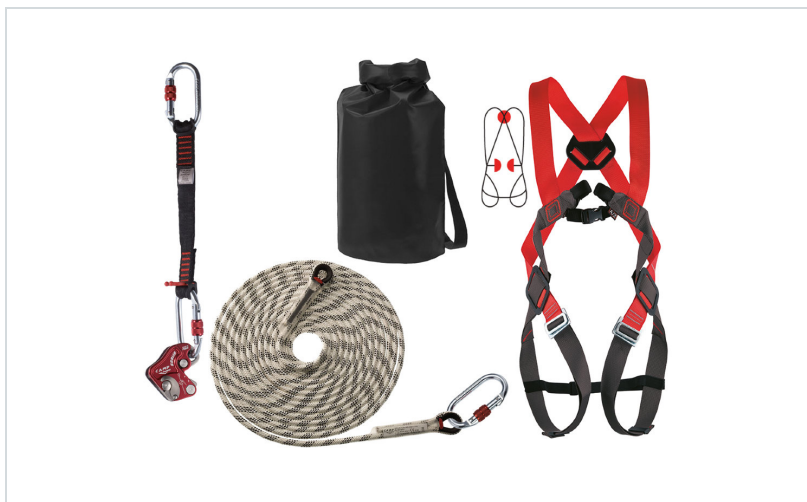

C.A.M.P. višinski varovalni komplet PRO 1

Področje uporabe: Gradnja in streha
Znamke: C.A.M.P.

OPIS IZDELKA za C.A.M.P. višinski varovalni komplet PRO 1

Komplet je sestavljen iz:

1 X C.A.M.P. VAROVALNI PAS BASIC DUO

Varovalni pas z dvema varovalnima točkama (A/2-spredaj, A-hrbet) • enostavna prilagoditev velikosti s hitrim odpiranjem • visoko kakovostni trakovi • Teža: 790 g • Predpis: EN 361

1 X C.A.M.P. VODILNA VRV IRIDIUM, 20 M

Polstatična varovalna vrv, 11mm • 2 všiti zanki na vsaki strani z oblogo • zelo odporna proti obrabi • 1 karabin • Teža: 1.630 g • Predpis: EN 1891 Typ A

1 X C.A.M.P. KARABIN D-OBLIKE, JEKLEN, Z NAVOJEM

- tračna povezava, 26cm, uporablja se kot distančnik • 2 karabina • Normen: EN 354, EN 795-B

- 2 karabina, D-oblika, jeklo, z navojem

1 X TRANSPORTNA TORBA DRYBAG SPLASH PVC

Kapaciteta 20 litrov • vodoodbojni glavni predel z zapiralom • snemljiv, nastavljen naramni trak • Material: PVC • Velikost: 30 x 57 x 19,5 cm