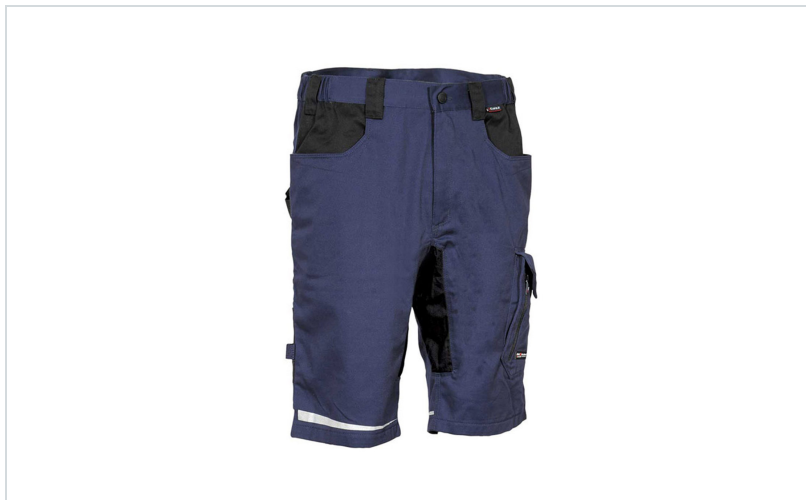

Cofra Mixextended Serifo kratke hlače

Izvedba: delovna oblačila

Znamke: Cofra

Material:

Mešanica, visok delež bombaža

Lastnosti materiala: zračen, Stretch

Linija: Cofra Mixextended

OPIS IZDELKA za Cofra Mixextended Serifo kratke hlače

Robustna, zračna tkanina • Stretch vstavki v razkoraku in sedalnem predelu skrbijo za več svobode gibanja • dobrovidni elementi • 2 zadnja žepa s sprijemalom, eden s poklopcem • široki prednji žepi • stranski žepi s sprijemalom in zadrgo • zanka za kladivo • elastičen pas • žep za meter • OEKO-TEX® Standard 100 certificirana

MATERIAL: 60 % bombaž, 40 % poliester, 245 g/m²

Stretch vstavki: 60 % bombaž, 37 % poliester, 3 % elastan
vstavki: 100 % najlon

PODROČJE UPORABE: gradbeništvo, industrija, logistika

	ŠT. IZD.	BARVA	VELIKOST
	IT-66044	mornarsko modra/črna	44
	IT-66046	mornarsko modra/črna	46
	IT-66048	mornarsko modra/črna	48
	IT-66050	mornarsko modra/črna	50
	IT-66052	mornarsko modra/črna	52
	IT-66054	mornarsko modra/črna	54
	IT-66056	mornarsko modra/črna	56
	IT-66058	mornarsko modra/črna	58
	IT-66060	mornarsko modra/črna	60
	IT-66062	mornarsko modra/črna	62
	IT-66064	mornarsko modra/črna	64