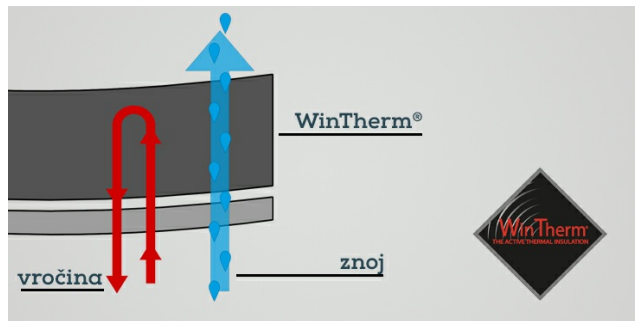

## COFRA podloga POLAND

**Izvedba:** nogavice  
**Lastnosti:** zimska podloga  
**Znamke:** Cofra  
**Gornji material:** tekstil

## OPIS IZDELKA za COFRA podloga POLAND

Antistatični • antibakterijski • absorbirajo vlago in jo odvajajo preko izolacijskega WINTHERM filca iz poliestra • primerni za Cofra škornje **THERMIC** in **SAFEST**.

### WINTHERM®

WinTherm je pregrada iz aluminijastega filca, ki je sestavljena iz 100% poliestra in ima tudi visoko izolacijsko sposobnost. Vlakna iz tankega filca zadržujejo zrak in tako zagotavljajo optimalen izolacijski medij. Infrardeči žarki telesa se odražajo z mikro perforirano plastjo aluminija v notranjosti in tako stopalo ostane toplo in suho.