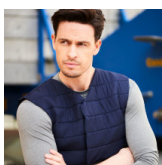

OPIS IZDELKA za E.COOLINE Powercool SX3 hladilni jopič

Optimalno hlajenje na zgornjem delu telesa v predelu srca in ožilja • primerno za delo v kombinaciji z osebnimi zaščitnimi sredstvi (OVO), kot so enkratni zaščitni kombinezoni ali oblačila za zaščito pred vročino • Cooline® SX3 3D-Mesh tehnologija • 660 Watt hlajenje z izhlapevanjem • hladilni učinek testiran in potrjen s strani Inštituta HOHENSTEIN, v skladu z DIN SPEC 60015 • enostavna in hitra aktivacija, nanesite vodo - zvijete - osušite • udobna prilagoditev • odlično udobje pri nošenju • Pralno pri 30°C, antibakterijsko, higiensko

MATERIAL:

ZUNANJI MATERIAL: 100% Poliester mikrovlakna, antibakterijsko

POLNILO: 100% Poliester Cooline® SX3 3D-Mesh