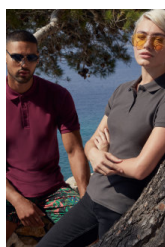

Fruit of the Loom Polo majica Premium

FRUIT OF THE LOOM®

**Izvedba:** delovna oblačila**Znamke:** Fruit of the Loom**Material:** 100% bombaž

OPIS IZDELKA za Fruit of the Loom Polo majica Premium

Tkanina je sestavljena iz 100% bombaža in je prijetna za vašo kožo. Majica ima 3 gumbce v enaki barvi. Zahvaljujoč stranskim razporkom lahko polo majico nosite tudi ohlapno preko hlač.

Ozke gumbnice s tremi gumbi iste barve • popolno prilaganje • stranski razporki • Regular Fit prilaganje • certificirana

glede na OEKO-TEX® 100 predpis

MATERIAL: 100 % bombaž, pribl. 180 g/m² (barvna), pribl. 170 g/m² (bela)