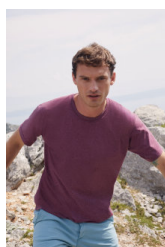

Fruit of the Loom T-majica Value Weight

FRUIT OF THE LOOM.

Izvedba: delovna oblačila
Znamke: Fruit of the Loom
Material: 100% bombaž

OPIS IZDELKA za Fruit of the Loom T-majica Value Weight

T-majica kratki rokav • Bombaž/Lycra® rebrasto tkan ovratnik s trakov na zatilju za povečano udobje.

CEVNA OSNOVA: Ni šivov ob straneh, ki bi se lahko pri pranju raztegnili ali šli narazen.

MATERIAL: 100% Bombaž, Belcoro preja
(pepelno siva 99% Bombaž, 1% Poliester)
(siva melirana 97% Bombaž, 3% Poliester)