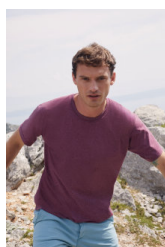

Fruit of the Loom T-majica Value Weight

FRUIT OF THE LOOM

Izvedba: delovna oblačila
Znamke: Fruit of the Loom
Material: 100% bombaž

OPIS IZDELKA za Fruit of the Loom T-majica Value Weight

T-majica kratki rokav • Bombaž/Lycra® rebrasto tkan ovratnik s trakov na zatilju za povečano udobje.

CEVNA OSNOVA: Ni šivov ob straneh, ki bi se lahko pri pranju raztegnili ali šli narazen.

MATERIAL: 100% Bombaž, Belcoro preja
(pepelno siva 99% Bombaž, 1% Poliester)
(siva melirana 97% Bombaž, 3% Poliester)