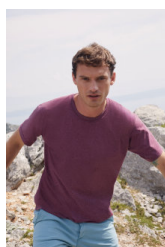

Fruit of the Loom T-majica Value Weight

FRUIT OF THE LOOM

Izvedba: delovna oblačila
Znamke: Fruit of the Loom
Material: 100% bombaž