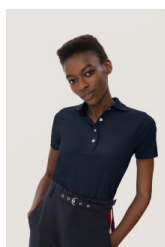

## HAKRO ženska Polo majica 206 Coolmax

HAKRO<sup>®</sup>  
HÄLT. SEIT 1969**Izvedba:** corporate fashion**Znamke:** Hakro**Material:** 100 % poliester**Lastnosti materiala:** zračen ,  
odvaja vlago , se hitro suši

## OPIS IZDELKA za HAKRO ženska Polo majica 206 Coolmax

**FUNKCIONALNA POLO MAJICA Z GUMBI S 3 LUKNJAMI IN IZJEMNO TRPEŽNIMI NAŠITIMI, NEZLOMLJIVIMI GUMBI V KONTRASTNI BARVI Z LASERSKIM NAPISOM HAKRO.**

Rezervni gumb in ovratni trak • izdelana iz finega Piqué COOLMAX® PRO - funkcionalna vlakna za ekstremne obremenitve • uravnavanje temperature s hitrim transportom vlage na zunanjo stran tekstila, kjer hitro izhlapi • zračna, enostavna za nego in hitro sušeča • natisnjena HAKRO nalepka na vratu za večje udobje • tkana HAKRO oznaka na levem stranskem šivu • certificirana glede na OEKO-TEX® 100 prepis