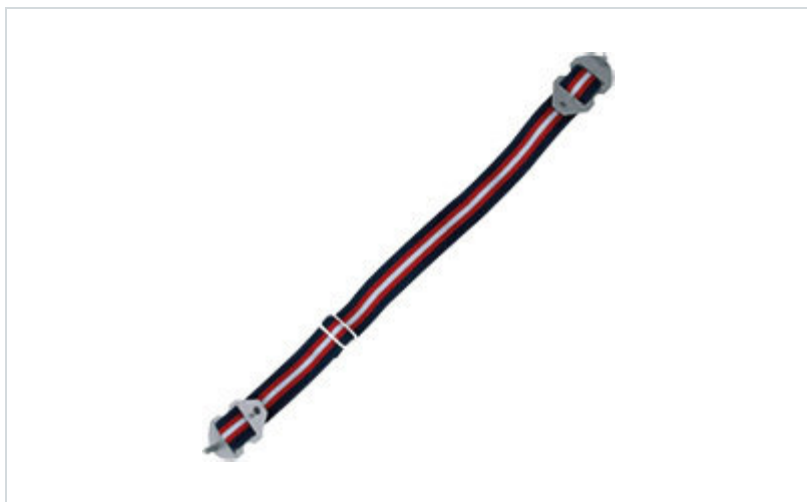

JSP EVO elastični bradni pas

Znamke: JSP

OPIS IZDELKA za JSP EVO elastični bradni pas

Dodatki za JSP EVOLite zračna zaščitna čelada
Bradni trak se samodejno odpne pri silah med 150 in 250 N.

	ŠT. IZD.
	KO-700