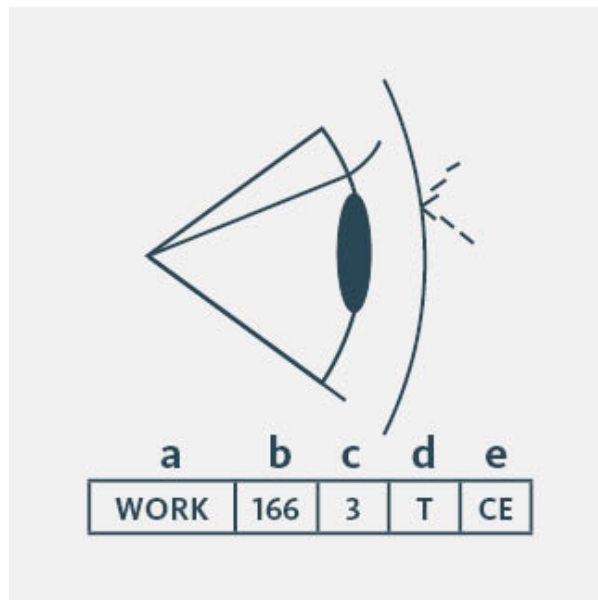

## PREDPISI za JSP EVOSpec zaščitna očala za čelado siva

EN  
166

EN 166 | Zaščita oči

Evropski standard EN 166 določa splošne zahteve za zaščito oči. Zaščita očala so glede na EN 166 sestavljena iz (očalnega-