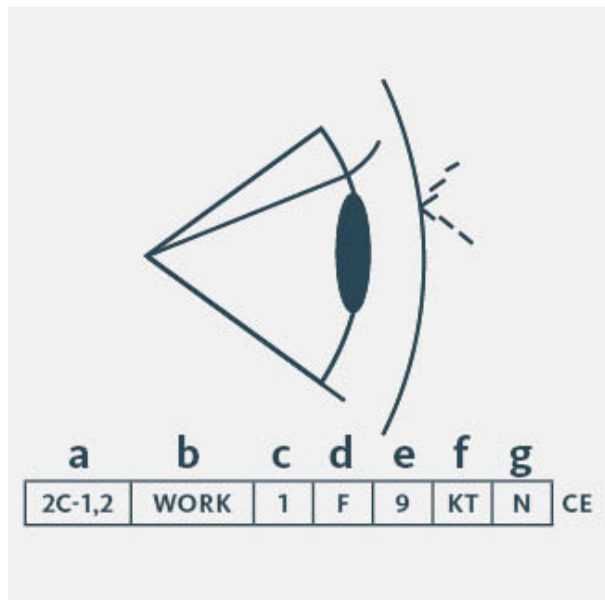

## PREDPISI za JSP EVOSpec zaščitna očala za čelado siva

EN  
166

EN 166 | Zaščita oči

Evropski standard EN 166 določa splošne zahteve za zaščito oči. Zaščita očala so glede na EN 166 sestavljena iz (očalnega-