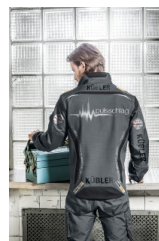

## Kübler Delovna jakna Pulsschlag

**Izvedba:** delovna oblačila  
**Znamke:** Kübler delovna oblačila  
**Material:**  
 Mešanica, visok delež poliestra  
**Lastnosti materiala:** Stretch  
**Linija:** Kübler Pulsschlag

### DIZAJN

- Trpežni Ripstop material
- Kroj, ki poudari obliko telesa
- Prsni žep Easy Brand - za lažjo individualizacijo
- Kontrastni elementi: oprijeti vložki na sprednjem in hrbtnem delu, izoblikovan ovratnik in rokavi, izoblikovano prešitje, ojačanje CORDURA®
- Elastičnost: črna barva za vse barvne kombinacije
- Odsevni elementi: spredaj in zadaj