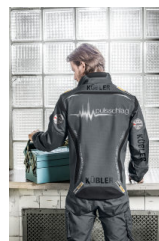

## Kübler Delovna jakna Pulsschlag

**Izvedba:** delovna oblačila

**Znamke:** Kübler delovna oblačila

**Material:**

Mešanica, visok delež poliestra

**Lastnosti materiala:** Stretch

**Linija:** Kübler Pulsschlag

### DIZAJN

- Trpežni Ripstop material
- Kroj, ki poudari obliko telesa
- Prsni žep Easy Brand - za lažjo individualizacijo
- Kontrastni elementi: oprijeti vložki na sprednjem in hrbtnem delu, izoblikovan ovratnik in rokavi, izoblikovano prešitje, ojačanje CORDURA®
- Elastičnost: črna barva za vse barvne kombinacije
- Odsevni elementi: spredaj in zadaj