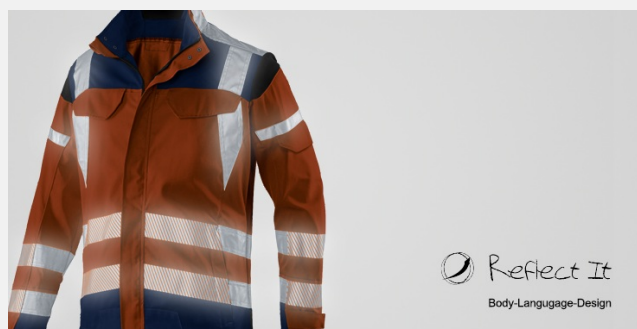

KÜBLER ODSEVNI TRAKOVI V BODY-LANGUAGE DIZAJNU

Inteligentno razporejeni odsevni elementi poudarjajo obris telesa uporabnika, tako da ga je mogoče hitreje videti s skoraj vsakega zornega kota. Zgornji deli so opremljeni z dodatnimi odsevnimi trakovi na ramenih. Ti povečujejo vidnost pri nošenju predmetov ali pri delu v stoječem položaju.