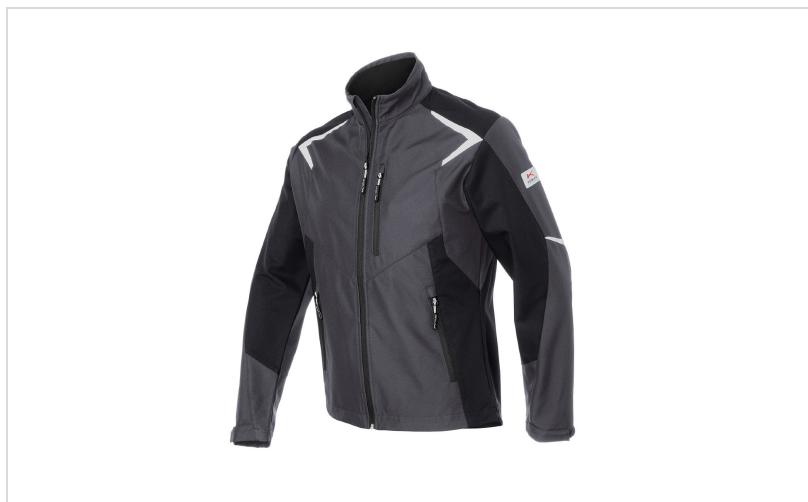

Kübler Softshel jakna 1425 Bodyforce

Izvedba: delovna oblačila

Znamke: Kübler delovna oblačila

Material: 100 % poliester , Softshell

Lastnosti materiala: zračen ,
vodoodbojen , vetroodporen

Zaščitne lastnosti:
zaščita pred mrazom

Linija: Kübler Weather

OPIS IZDELKA za Kübler Softshel jakna 1425 Bodyforce

Softshel jakna • ergonomske linije • ovratnik z visokim zapiranjem • mehak flis v notranjem ovratniku, žepih, trupu in ramenskem predelu • napetostne točke pritrjene z zapahi