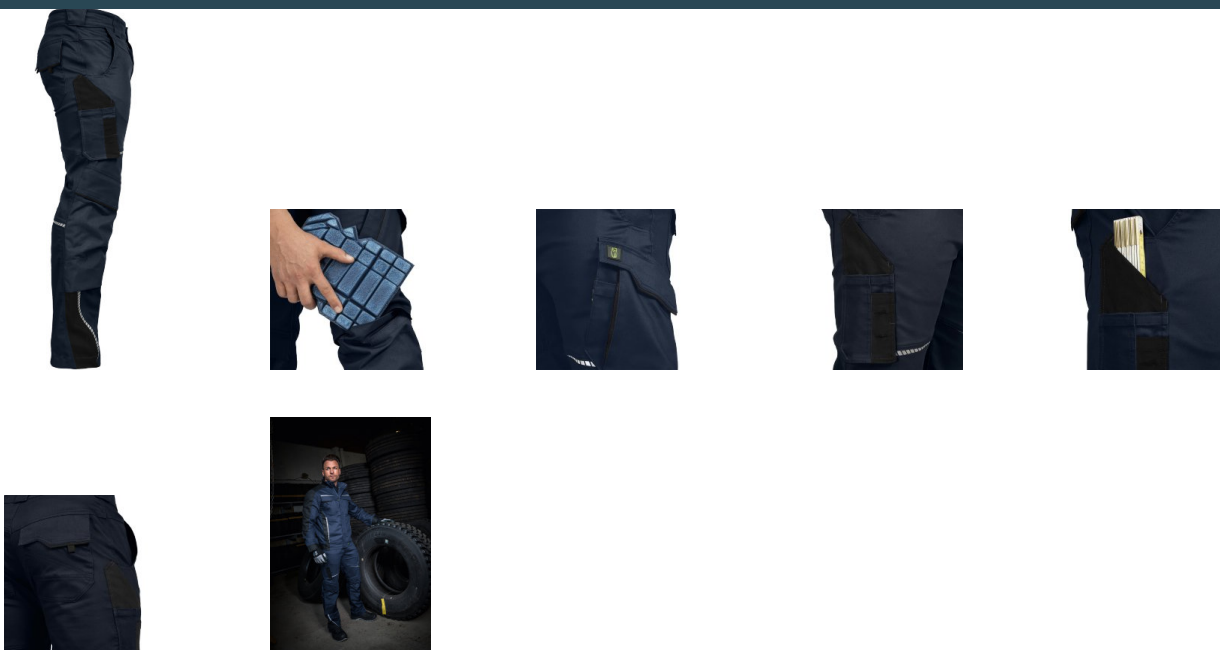

## Leibwächter FLEX-Line pas hlače

**Izvedba:** delovna oblačila

**Znamke:** Leibwächter

**Material:**

Mešanica, visok delež bombaža

**Lastnosti materiala:** Stretch

**Linija:** Leibwächter FLEX-Line

## OPIS IZDELKA za Leibwächter FLEX-Line pas hlače

### PRILAGODLJIVE IN TRPEŽNE DELOVNE HLAČE. POSEBEJ PRILAGODLJIVE ZARADI ERGONOMSKEGA KROJA IN FUNKCIONALNE TKANINE S 3% ELASTANA (SPANDEX).

Raven kroj • elastične • dobrovidni vstavki za boljšo vidnost • 5 širokih zank za pas • 2 stranska žepa • 2 zadnja žepa z okrasnimi šivi in ojačitvijo • na desni hlačnici dvojni žep za meter, vključno s 4 predelki za pisala • kargo žep z dvema predelkoma in žepom z zadrgo in za pisala na levi hlačnici • volumenski kolenski žepi iz 600D/PU Oxford materiala s poklopcem za ločene kolenske ščitnike • vzdolžne paličice preprečujejo drsenje kolenskih ščitnikov • razporek s kakovostno zadrgo • vstavki za olajšano gibanje in ojačani šivi v mednožju • trojni šivi na obremenjenih mestih povečujejo odpornost na trganje • optimizirana sestava materiala iz ojačanega bombaža s poliestrom in 3% elastana • visoko udobje pri nošenju v kombinaciji z izboljšano vzdržljivostjo in barvno obstojnostjo pri pranju