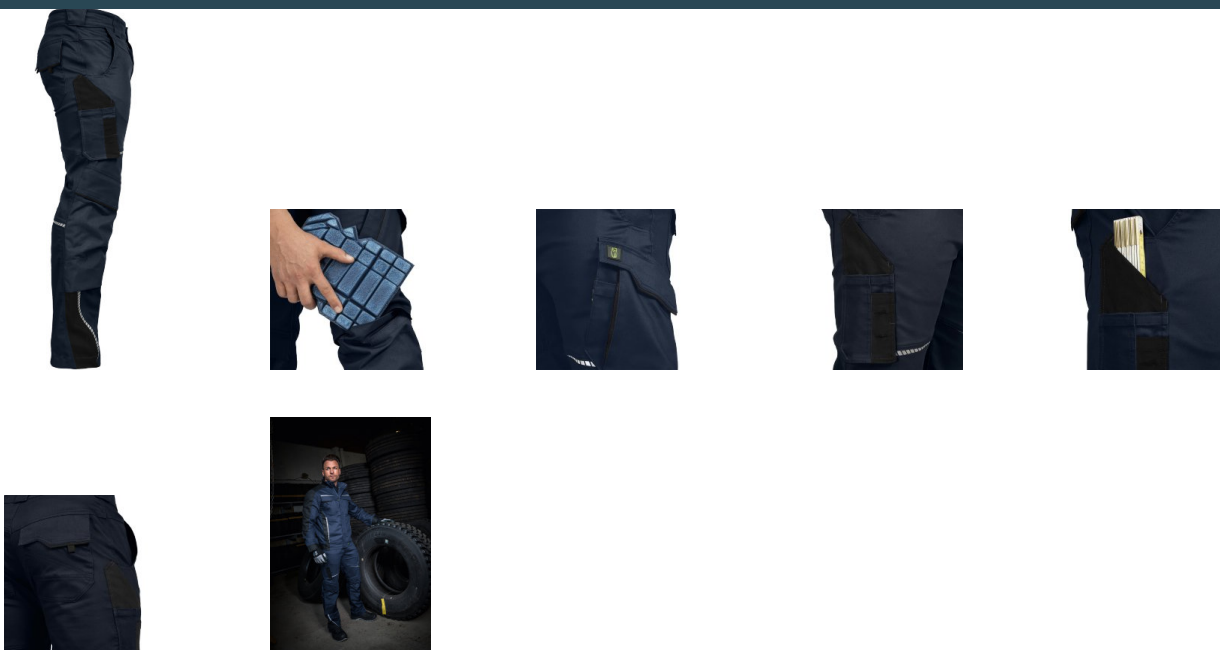

Leibwächter FLEX-Line pas hlače

Izvedba: delovna oblačila

Znamke: Leibwächter

Material:

Mešanica, visok delež bombaža

Lastnosti materiala: Stretch

Linija: Leibwächter FLEX-Line

OPIS IZDELKA za Leibwächter FLEX-Line pas hlače

PRILAGODLJIVE IN TRPEŽNE DELOVNE HLAČE. POSEBEJ PRILAGODLJIVE ZARADI ERGONOMSKEGA KROJA IN FUNKCIONALNE TKANINE S 3% ELASTANA (SPANDEX).

Raven kroj • elastične • dobrovidni vstavki za boljšo vidnost • 5 širokih zank za pas • 2 stranska žepa • 2 zadnja žepa z okrasnimi šivi in ojačitvijo • na desni hlačnici dvojni žep za meter, vključno s 4 predelki za pisala • kargo žep z dvema predelkoma in žepom z zadrgo in za pisala na levi hlačnici • volumenski kolenski žepi iz 600D/PU Oxford materiala s poklopcem za ločene kolenske ščitnike • vzdolžne paličice preprečujejo drsenje kolenskih ščitnikov • razporek s kakovostno zadrgo • vstavki za olajšano gibanje in ojačani šivi v mednožju • trojni šivi na obremenjenih mestih povečujejo odpornost na trganje • optimizirana sestava materiala iz ojačanega bombaža s poliestrom in 3% elastana • visoko udobje pri nošenju v kombinaciji z izboljšano vzdržljivostjo in barvno obstojnostjo pri pranju