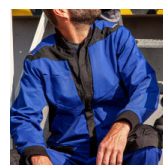

Qualitex delovna jakna X-serija

Qualitex

Izvedba: delovna oblačila
Znamke: Qualitex
Material:
Mešanica, visok delež poliestra
Linija: Qualitex X-Serie

OPIS IZDELKA za Qualitex delovna jakna X-serija

Moderna delovna jakna • okrogli izrez z rebrastim ovratnikom • stranski dobrovidni vstavki • pokrita plastična zadruga • 1 vшит napoleon žep na levi strani s plastično zadrugo • 1 našit žep s predelkom za pisala na desni strani • 2 našita stranska žepa in ločen predelek z manjšim dodatnim žepom • rebrasti zaključki rokavov in pasu

MATERIAL: 65 % Poliester, 35 % Bombaž, pribl. 245 g/m²

| | ŠT. IZD. | BARVA | VELIKOST |
|---|------------|--------------------|----------|
|  | QU-1000S | plavina modra/črna | S |
| | QU-1000M | plavina modra/črna | M |
| | QU-1000L | plavina modra/črna | L |
| | QU-1000XL | plavina modra/črna | XL |
| | QU-1000XXL | plavina modra/črna | XXL |
| | QU-10003XL | plavina modra/črna | 3XL |
| | QU-10004XL | plavina modra/črna | 4XL |