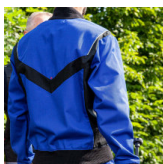

Qualitex delovna jakna X-serija

Qualitex

Izvedba: delovna oblačila
Znamke: Qualitex
Material:
Mešanica, visok delež poliestra
Linija: Qualitex X-Serie

OPIS IZDELKA za Qualitex delovna jakna X-serija

Moderna delovna jakna • okrogli izrez z rebrastim ovratnikom • stranski dobrovidni vstavki • pokrita plastična zadruga • 1 vшит napoleon žep na levi strani s plastično zadrugo • 1 našit žep s predelkom za pisala na desni strani • 2 našita stranska žepa in ločen predelek z manjšim dodatnim žepom • rebrasti zaključki rokavov in pasu