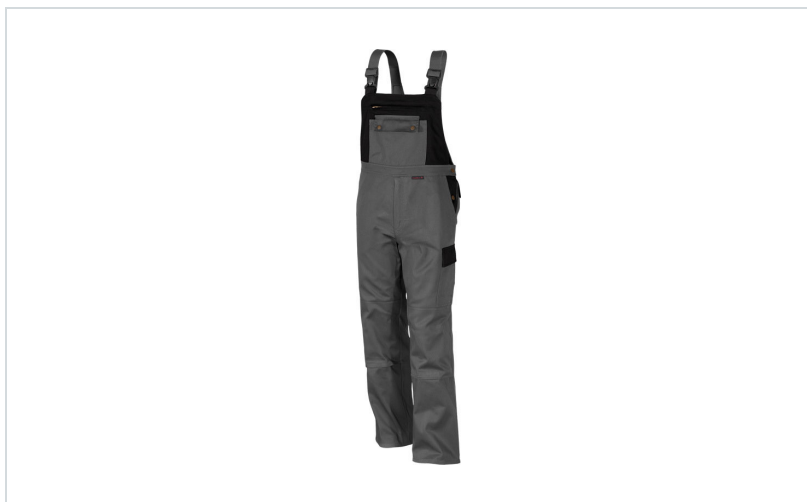

Qualitex Hlače z oprsnikom IMAGE

Qualitex**Izvedba:** delovna oblačila**Znamke:** Qualitex**Material:**

Mešanica, visok delež bombaža

Linija: Qualitex IMAGE

OPIS IZDELKA za Qualitex Hlače z oprsnikom IMAGE

Opršnik z žepom na zadrgo • 2 prednja žepa • žep zadaj in žep za meter • nastavljen stranski razporek • visoko dvignjen hrbtni del • varnostna zaponka na naramnicah • v kombinaciji z zaščito za kolena KL-016 ustreza EN 14404, tip 2, stopnja zmogljivosti 1

MATERIAL: Mešanica, 35% Poliester, 65% Bombaž, neskrčljiv**TEŽA:** 300 g/m²

BARVE: modra/morn.modra, siva/črna, morn.modra/siva

	ŠT. IZD.	BARVA	VELIKOST
	QU-08644	siva/črna	44
	QU-08646	siva/črna	46
	QU-08648	siva/črna	48
	QU-08650	siva/črna	50
	QU-08652	siva/črna	52
	QU-08654	siva/črna	54
	QU-08656	siva/črna	56
	QU-08658	siva/črna	58
	QU-08660	siva/črna	60
	QU-08662	siva/črna	62