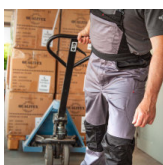

OPIS IZDELKA za Qualitex X-serija hlače z oprsnikom