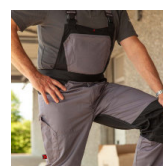

## Qualitex X-serija hlače z oprsnikom

Qualitex

**Izvedba:** delovna oblačila

**Znamke:** Qualitex

**Material:**

Mešanica, visok delež poliestra

**Linija:** Qualitex X-Serie

## OPIS IZDELKA za Qualitex X-serija hlače z oprsnikom

### DINAMIČEN IN OZEK VIDEZ ZAHVALJUJOČ SODOBNEMU KROJU, POŠEVNIM LINIJAM IN DISKRETNIM ŽEPOM.

Enostaven oprsник s pritrjenim žepom, ki se zapre s plastično zadrgo • dodatni žep za pisala na obeh straneh • reža za orodje na desni naramnici in žep na levi • 2 našita prednja žepa, ki segata nazaj in sta ločena s šivom (velik zadnji žep na desni strani do šiva in manjši žep na levi strani) • 1 žep za meter z ločenim žepom za pisala • 1 našit stegenski žep s poklopцем • naramnice iz blaga z vmesnim delom in varnostno zaponko • širina pasu nastavljiva z notranjim elastičnim trakom, razporek s plastično zadrgo • predoblikovani kolenski žepi primerni za kolenčnike CRAFTER (KL-016), ki so certificirani po EN 14404 predpisu • vstavitev kolenčnikov od spodaj • hrbtni del naramnic s stretch vstavki