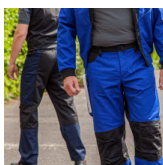

Qualitex X-serija pas hlače

Qualitex**Izvedba:** delovna oblačila**Znamke:** Qualitex**Material:**

Mešanica, visok delež poliestra

Linija: Qualitex X-Serie

OPIS IZDELKA za Qualitex X-serija pas hlače

MODERNE DELOVNE HLAČE ZA VSESTRANSKO UPORABO V INDUSTRIJSKIH, OBRTNIH IN STORITVENIH SEKTORJIH

Pas s 6 zankami • v pasu všita elastika • 2 velika stranska žepa, ki segata nazaj in sta ločena s šivom (velik zadnji žep na desni strani do šiva in manjši žep na levi strani) • predoblikovani kolenski žepi za certificirane kolenčnike: uporabijo se certificirani kolenčniki CRAFTER (KL-016) po predpisu EN 14404 • kolenčniki se vstavijo od spodaj • žep za meter z ločenim žepom za pisala na desni strani • 1 našit stegenski žep s pokrivalom • razporek s plastično zadrgo in kovinskim Jeans gumbom; brez prask, zahvaljujoč skritemu gumbu