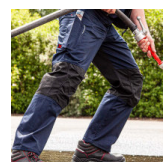

Qualitex X-serija pas hlače

Qualitex**Izvedba:** delovna oblačila**Znamke:** Qualitex**Material:**

Mešanica, visok delež poliestra

Linija: Qualitex X-Serie

OPIS IZDELKA za Qualitex X-serija pas hlače

MODERNE DELOVNE HLAČE ZA VSESTRANSKO UPORABO V INDUSTRIJSKIH, OBRTNIH IN STORITVENIH SEKTORJIH

Pas s 6 zankami • v pasu všita elastika • 2 velika stranska žepa, ki segata nazaj in sta ločena s šivom (velik zadnji žep na desni strani do šiva in manjši žep na levi strani) • predoblikovani kolenski žepi za certificirane kolenčnike: uporabijo se certificirani kolenčniki CRAFTER (KL-016) po predpisu EN 14404 • kolenčniki se vstavijo od spodaj • žep za meter z ločenim žepom za pisala na desni strani • 1 našit stegenski žep s pokrivalom • razporek s plastično zadrgo in kovinskim Jeans gumbom; brez prask, zahvaljujoč skritemu gumbu